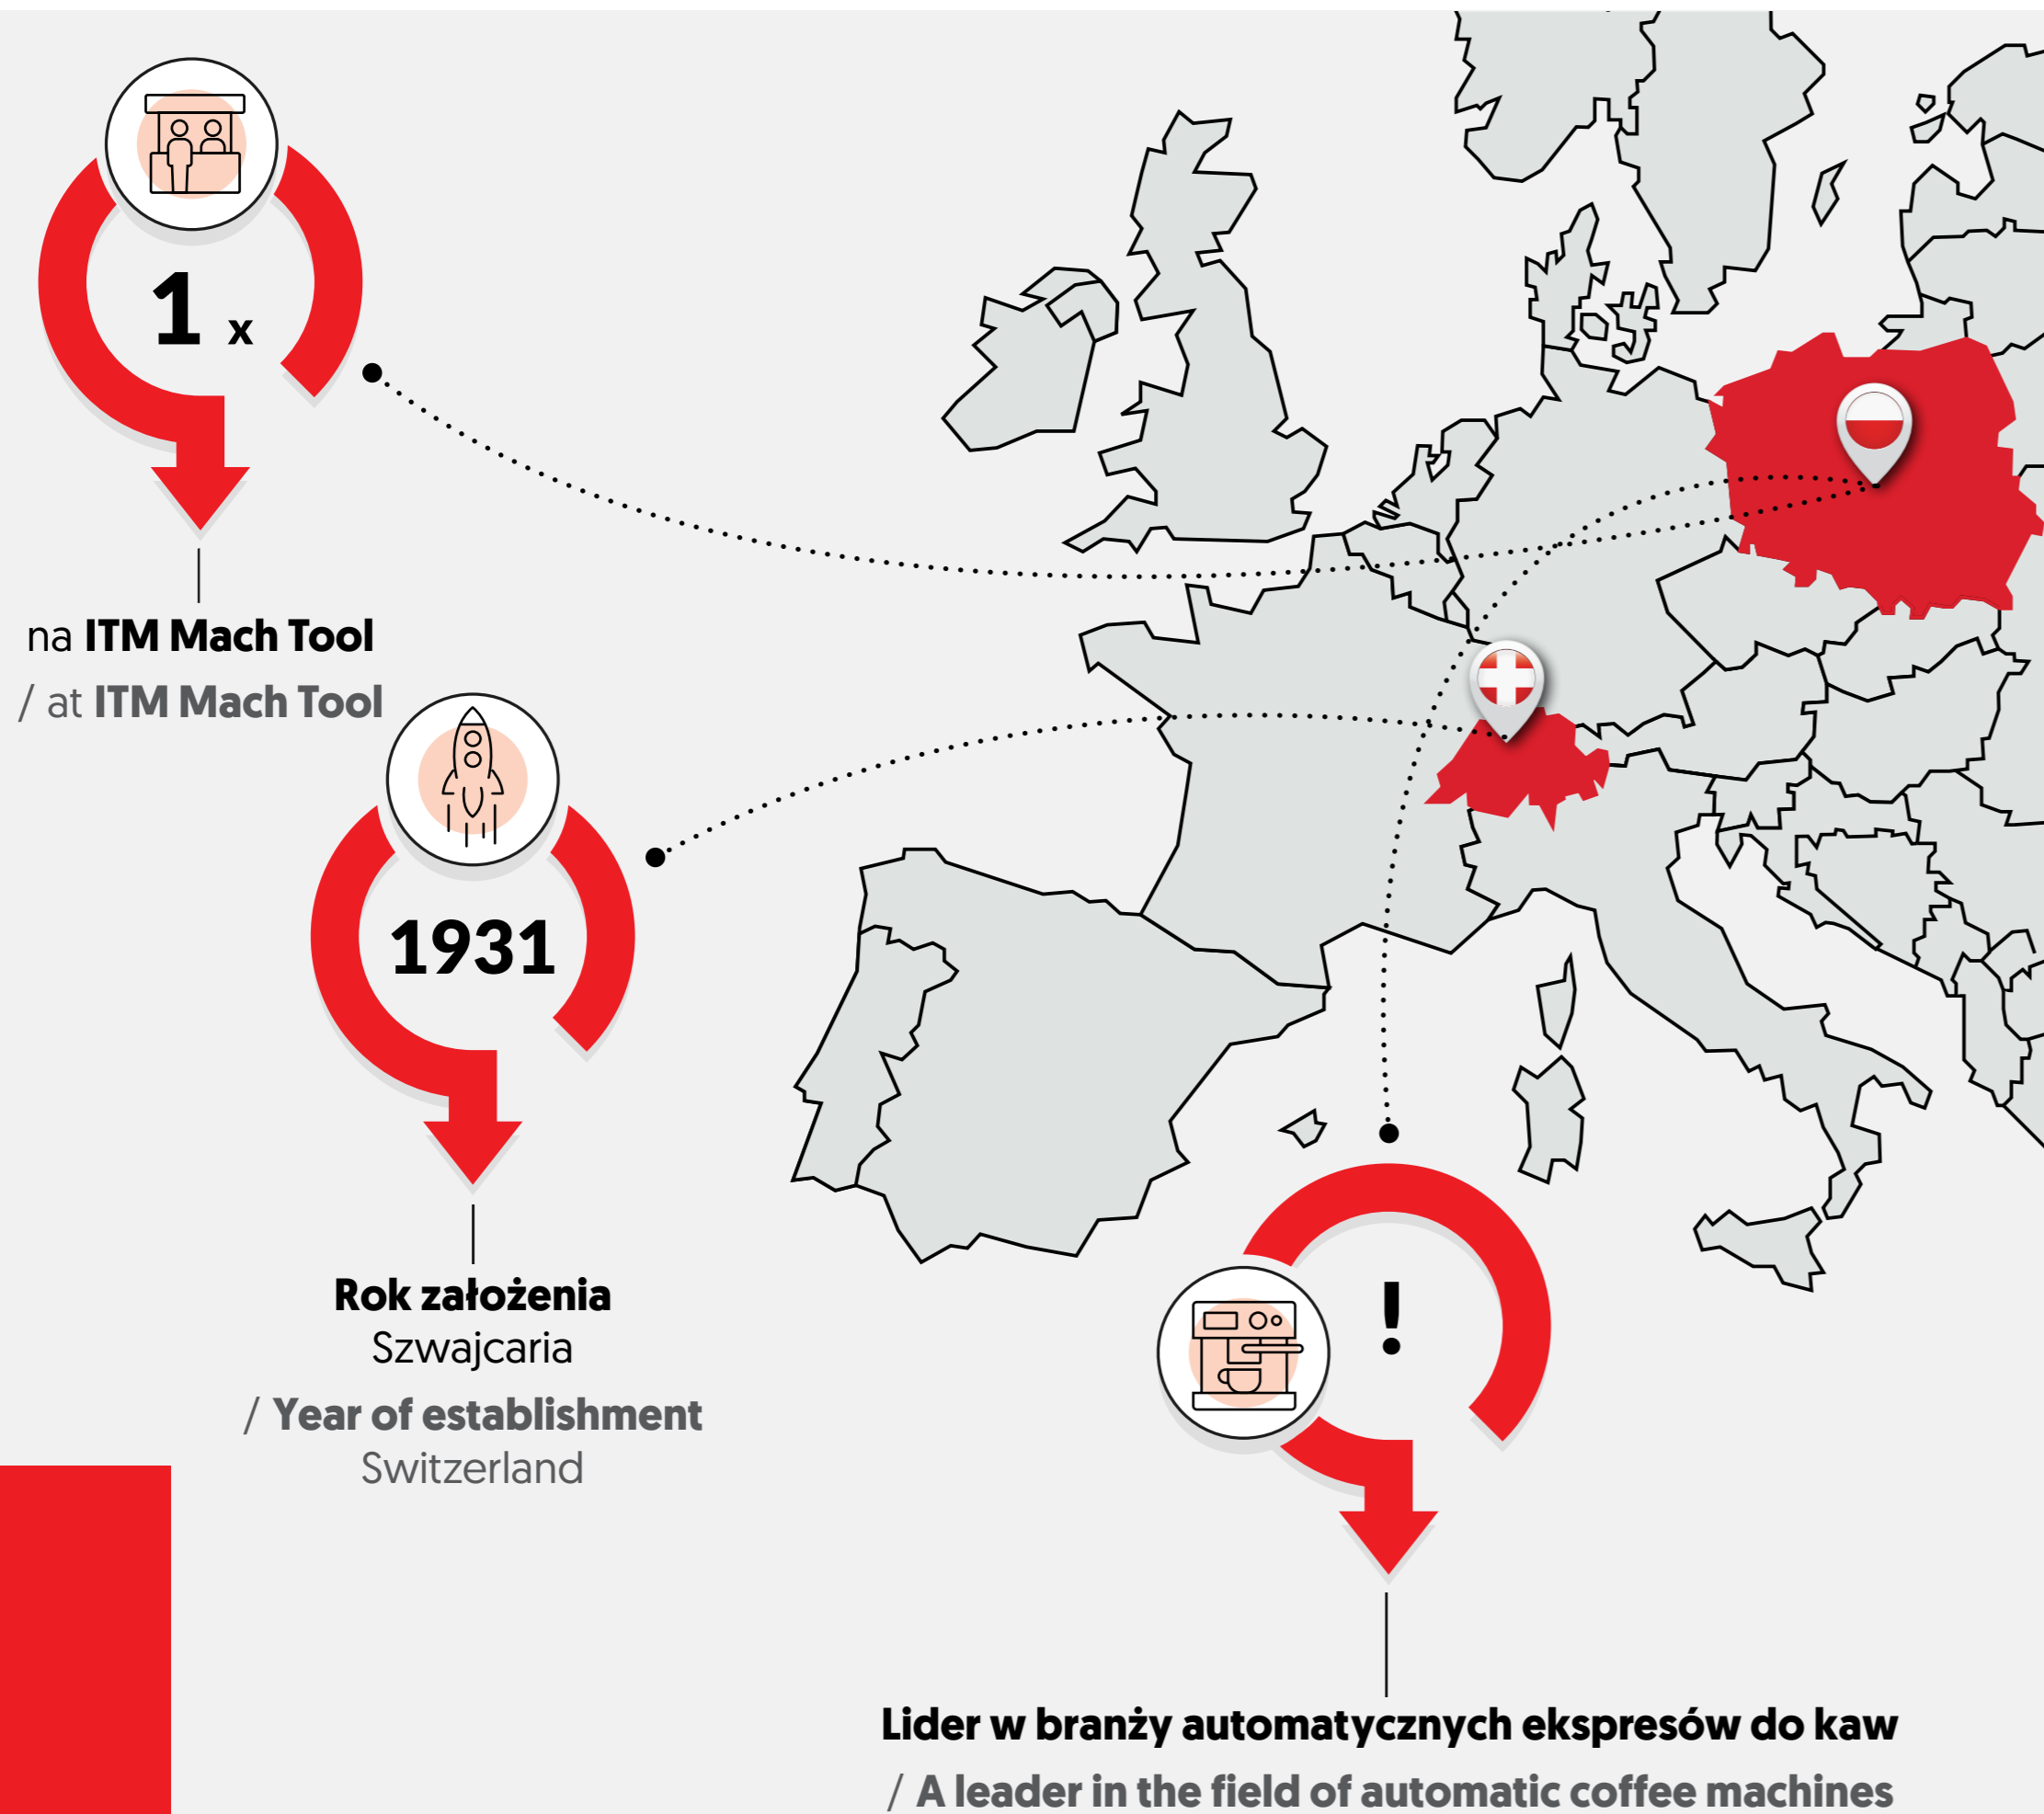

WYSTAWCY
/ EXHIBITORS

jura

JURA Poland Sp. z o.o.
ul. Puławska 366
02-819 Warszawa
Tel. +48 22 123 43 01
info-pl@jura.com
www.pl.jura.com/pl

Poznaj nas / Meet us: [LinkedIn](#)

Grupy produktów

- Automatyczne ekspresy do kawy do użytku domowego i profesjonalnego

Product groups

- Fully automatic coffee machines – domestic and professional

Unikatowe cechy produktów

- Opatentowana technologia zaparzania krótkich kaw – Proces Ekstrakcji Pulsacyjnej (P.E.P®).
- Pierwszy na świecie ekspres do parzenia specjałów kawowych na gorąco i na zimno – model Z10

Unique selling propositions

- Patented technology for brewing short coffees – Pulse Extraction Process (P.E.P®)
- The world's first – the groundbreaking model Z10 for hot and cold brew coffee specialties

Nasze powody do dumy

- Tradycyjna szwajcarska marka o globalnym zasięgu

Our reasons to be proud of

- A traditional Swiss brand with a global reach

Inspirujące fakty / Inspiring facts