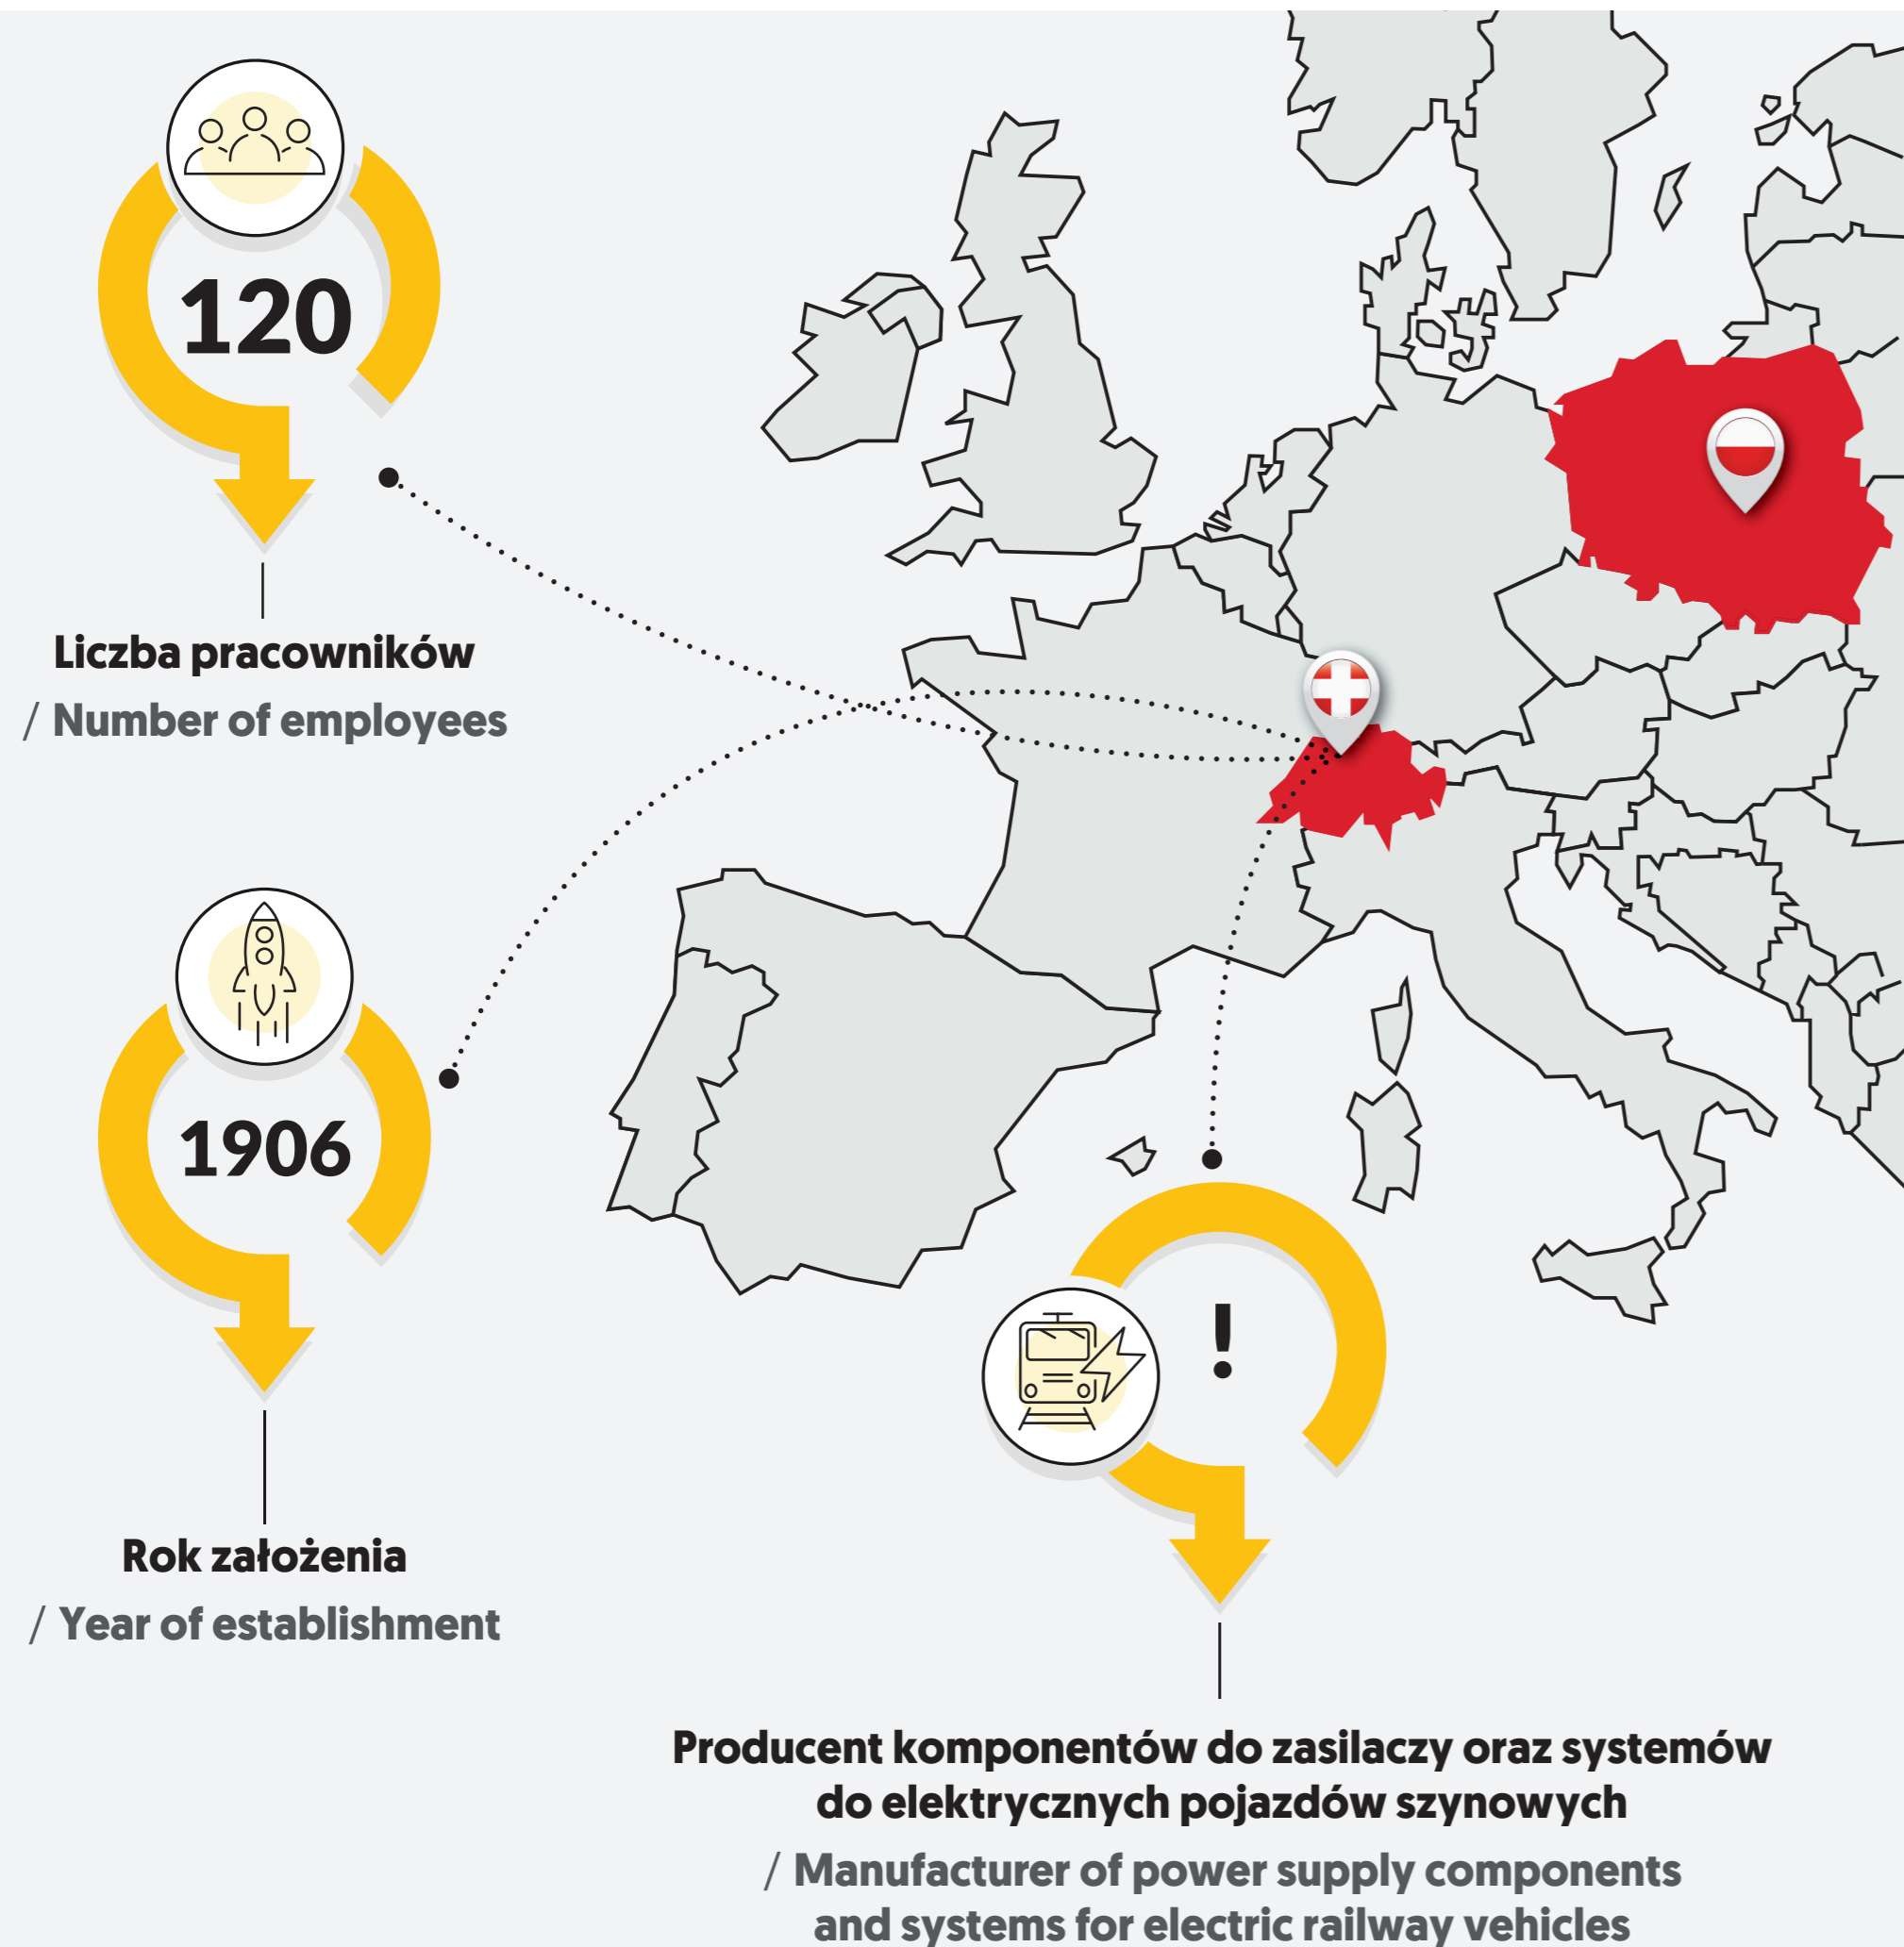

Richard AG Murgenthal
4853 Murgenthal | Switzerland
Hauptstrasse 115
Tel. +41 62 917 10 40
info@richardag.ch
www.richardag.ch

Poznaj nas / Meet us: [LinkedIn](#) [Instagram](#)

+ Grupy produktów

- + Pantografy dla kolei, tramwajów i jako rozwiązania „szyte na miarę”
- + Uruchamiane elektrycznie i pneumatycznie rozłączniki obwodów głównych
- + Panele sterujące do pantografów
- + Izolatory
- + Uziomy i przełączniki systemowe oraz zworki międzywagonowe
- + Zindywidualizowane rozwiązania systemowe skrzyń dachowych

+ Product groups

- + Pantograph for railways, trams and as customized solutions
- + Electric and pneumatic operated main circuit breaker
- + Control panel for pantographs
- + Insulators (electrical non-conductors)
- + Earthing and system switches plus inter-coach jumper
- + Customer-specific roof boxes system solutions

+ Unikatowe cechy produktów

- + Na bazie naszych wieloletnich doświadczeń i wiedzy eksperckiej na polu techniki kolejowej opracowujemy nowoczesne wysokowydajne rozwiązania
- + Nasze produkty są szyte na miarę potrzeb naszych klientów

+ Unique selling propositions

- + Based on our many years of experience and expertise in railway technology, we develop high-performance applications for the future
- + Our products are tailored to the needs of our customers

+ Nasze powody do dumy

- + Ponad sto lat doświadczenia i kompetencji
- + Nasze produkty są poszukiwane i popularne na całym świecie

+ Our reasons to be proud of

- + More than a century of experience and expertise
- + Our products are in demand and successful worldwide

+ Inspirujące fakty / Inspiring facts

Co 3 wyłącznik próżniowy na świecie pochodzi z firmy Richard AG Murgenthal

/ Worldwide every 3 main vacuum switch comes from Richard AG Murgenthal

Nasz zespół podwoił swoją liczebność z 60 pracowników w roku 2011 do ok. 120 obecnie

/ Our Team doubled from 60 employees in 2011 to around 120 employees today